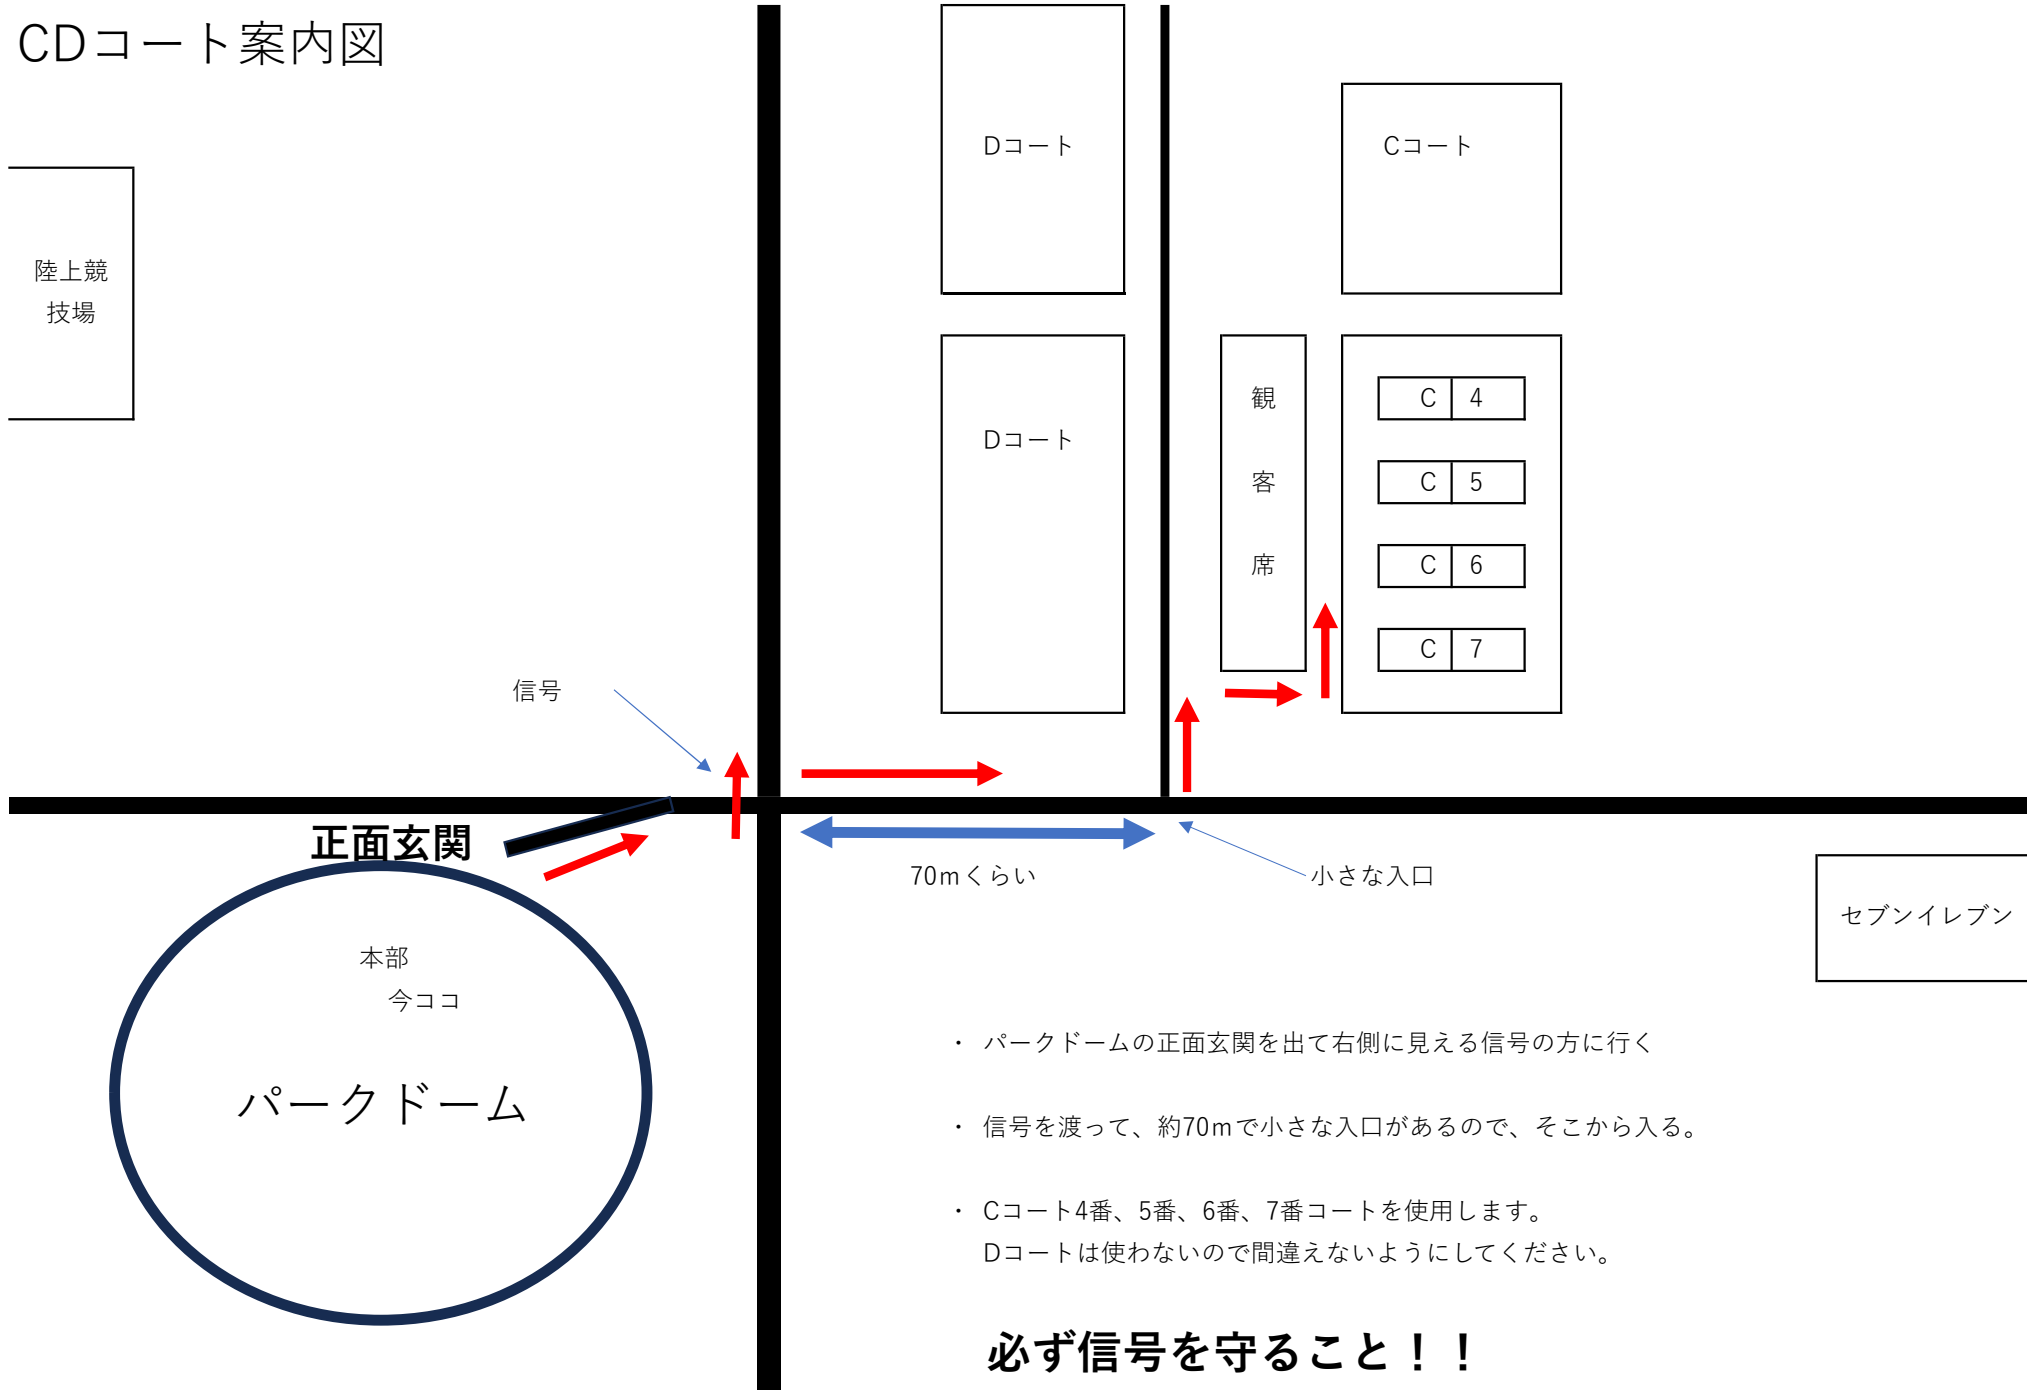

CDコート案内図

陸上競技場

- ・ パークドームの正面玄関を出て右側に見える信号の方に行く
- ・ 信号を渡って、約70mで小さな入口があるので、そこから入る。
- ・ Cコート4番、5番、6番、7番コートを使用します。
Dコートは使わないので間違えないようにしてください。

必ず信号を守ること！！