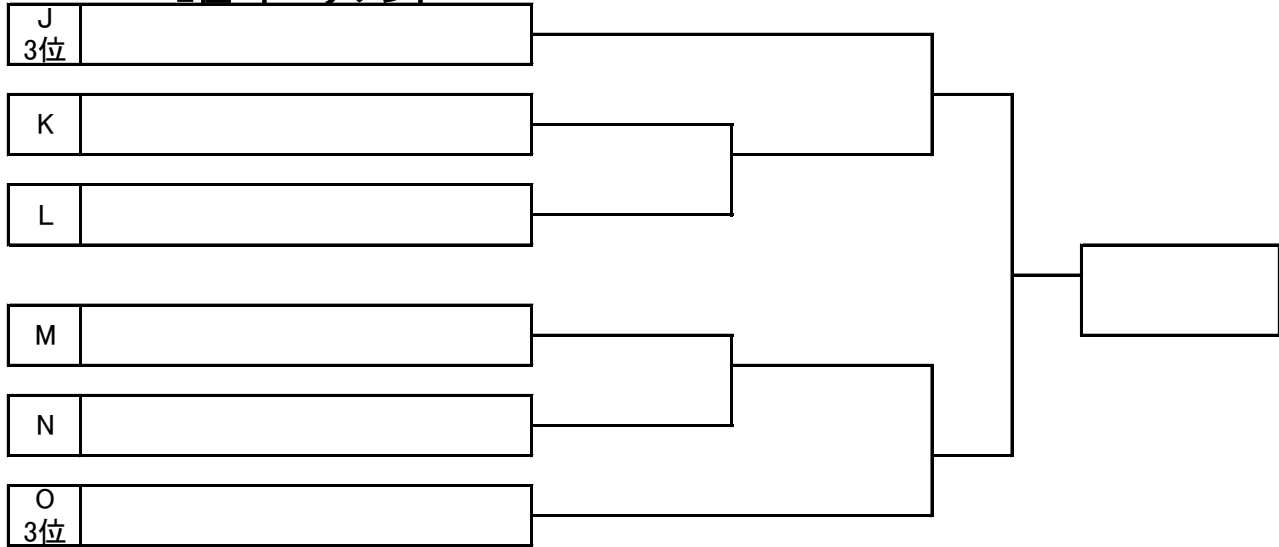

令和6年6月 バナナスターカップ 女子CDクラス

1位 トーナメント

2位 トーナメント

3位 トーナメント